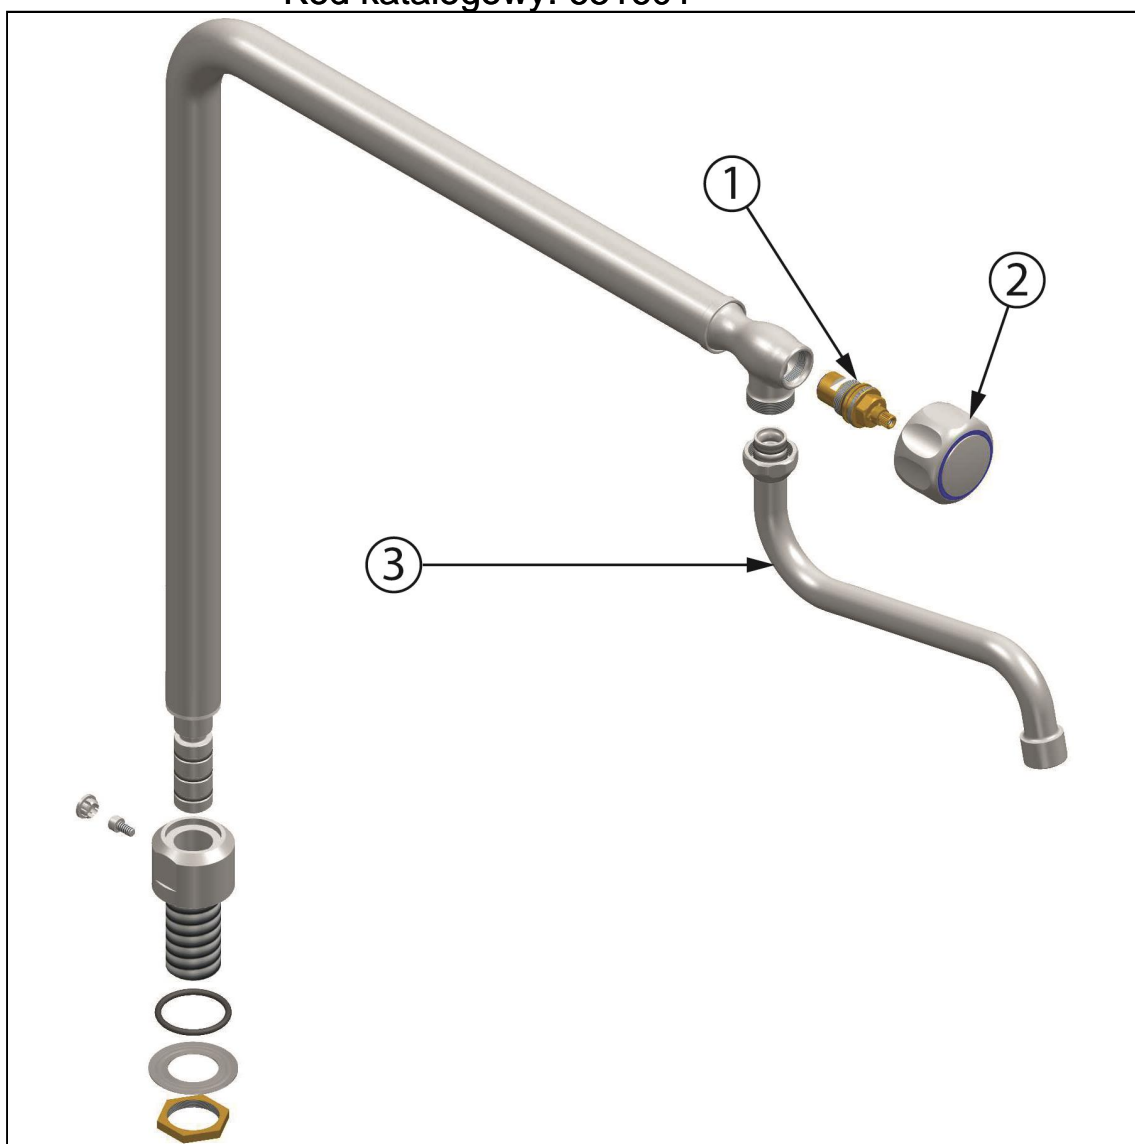

kolumna wodna

Kod katalogowy: 651601

Nr cz ci (V nr rys.-nr cz ci z rysunku)	Nazwa	Kod
V651601-01	Zawór	C009411
V651601-02	Pokr tło niebieskie	C008655
V651601-03	Wylewka	C009417